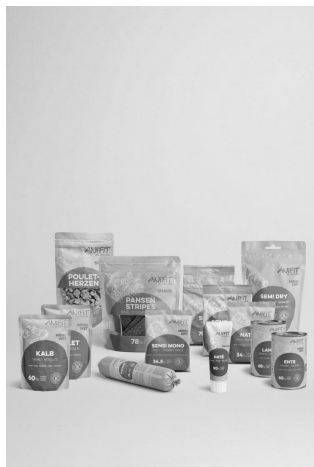

Dog Sets

**SET D'ESSAI POUR CHIENS M-L**

N° Art.	Désignation / quantité	Prix CHF
1055	Set d'essai chien M-L	CHF 70.60

Faites goûter à votre chien la nourriture naturelle ANiFiT pour chiens de taille M et L.  
Commandez un set de dégustation pratique avec de la nourriture humide, de la nourriture sèche et des friandises pour votre chien.

L'image ci-dessus est à titre d'exemple, le contenu correct est indiqué ci-dessous :

- 1 x Conserve agneau 400g
- 1 x Conserve canard 400g
- 1 x Pouch veau 300g
- 1 x Pouch poulet 300g
- 1 x Saucisse poulet 400g
- 1 x Sensitive 60g
- 1 x Nature 80g
- 1 x Semi Dry poulet 200g
- 1 x Semi Dry bœuf 200g
- 1 x Sensi Mono 80g
- 1 x Pansen Stripes 200g
- 1 x Paté
- 1 x Coeurs de Poulet 35g
- 1 x Training 140g
- 1 x Grand sac en coton
- 1 x Flyer Set d'essai